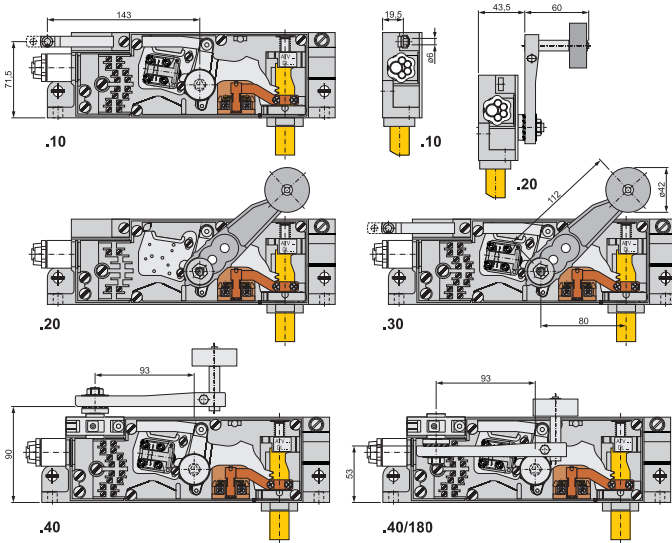

SERRATURA DLF 1

Gamma azionamenti

Esempio di 2 Serrature DLF 1 accoppiate con smusso i+a per porte scorrevoli

Smussi del catenaccio

Bussole (controcatenaccio) speciali per modernizzazioni

Le bussole speciali qui illustrate vanno bene sia per le serie DLF che per la serie ELF