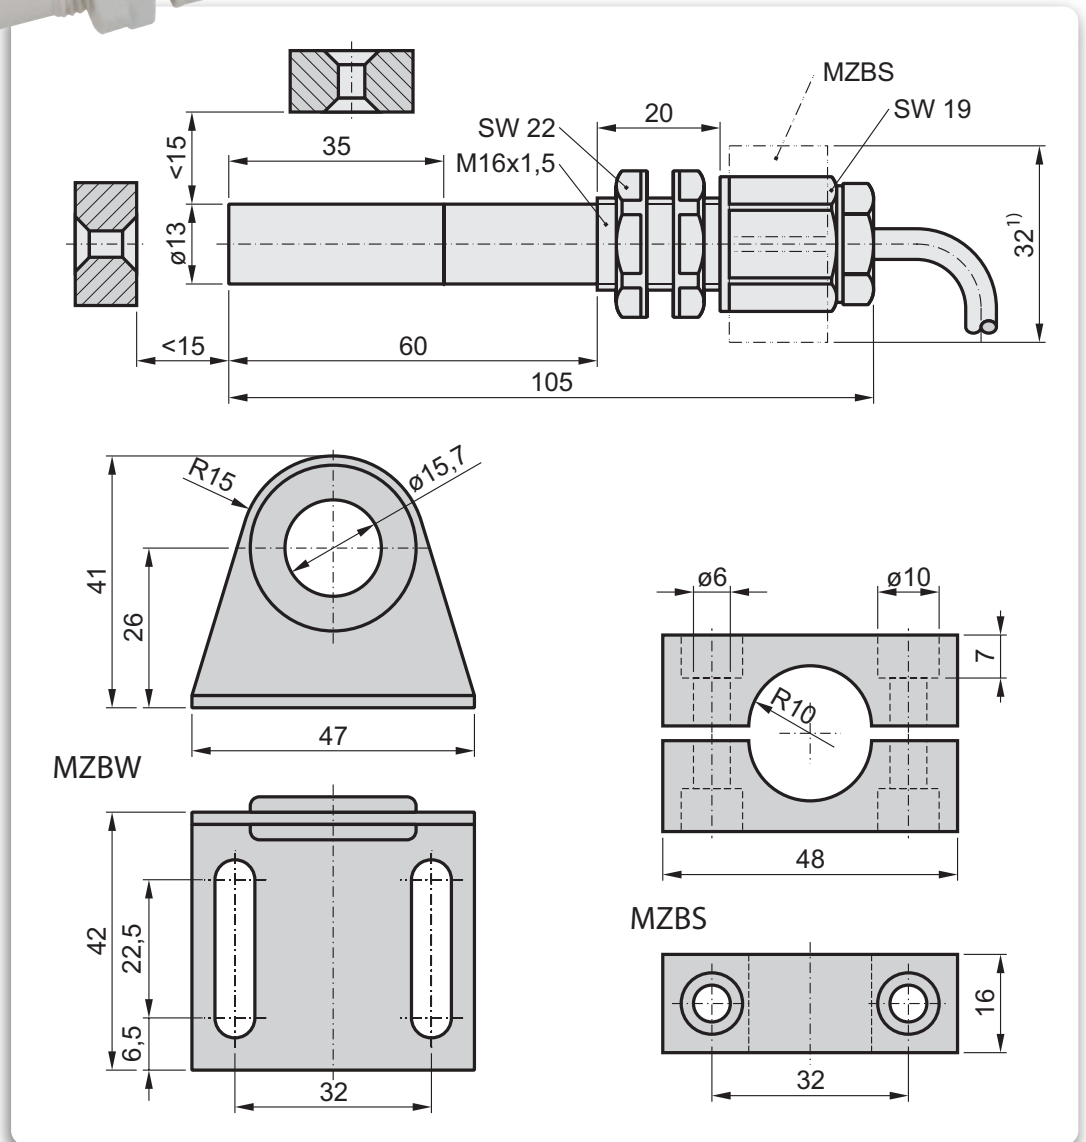

SERIE MRK

Tabella codici d'ordine

MRK - BI	Interruttore magnetico cilindrico con cavo (2 m), bistabile
MRK - BIU	Interruttore magnetico cilindrico con cavo (2 m), bistabile a scambio
MRK - S	Int. magnetico cilindrico con cavo (2 m), NO (monostabile in chiusura)
MRK - O	Int. magnetico cilindrico con cavo (2 m), NC (monostabile in apertura)
MRK - U	Int. magnetico cilindrico con cavo (2 m), monostabile a scambio
MR 10	Magnete di comando D 20 x 10
MR 10 R	Magnete di comando D 20 x 10 con rivestimento plastico
MZBW	Supporto di fissaggio ad angolo per MRK
MZBS	Supporto di fissaggio piano per MRK