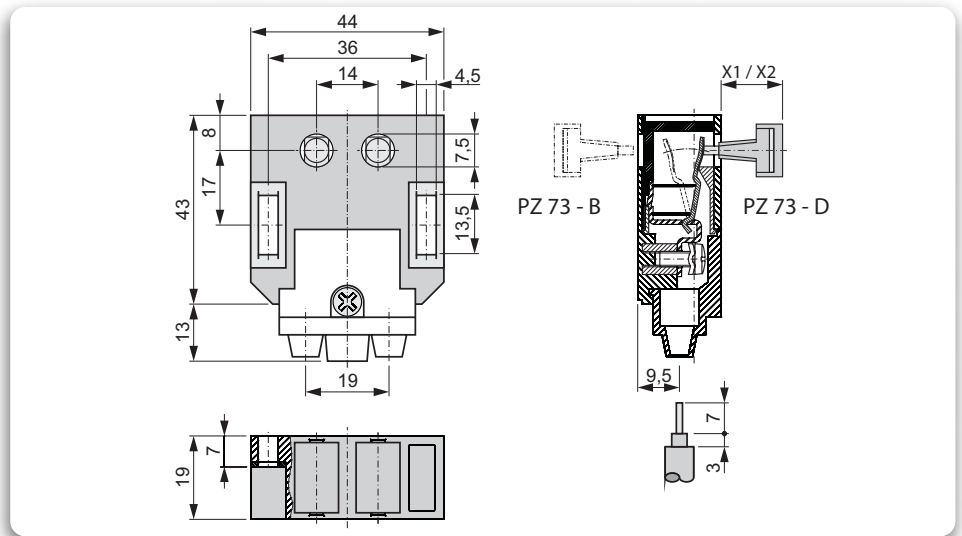

CONTATTI PORTA A PONTE ASPORTABILE

Tutti i nostri contatti porta standard (IP 20) e speciali (IP66/IP67/EX Atex) sono in materiale plastico autoestinguente e dotati di contatti in argento.

PZ 73