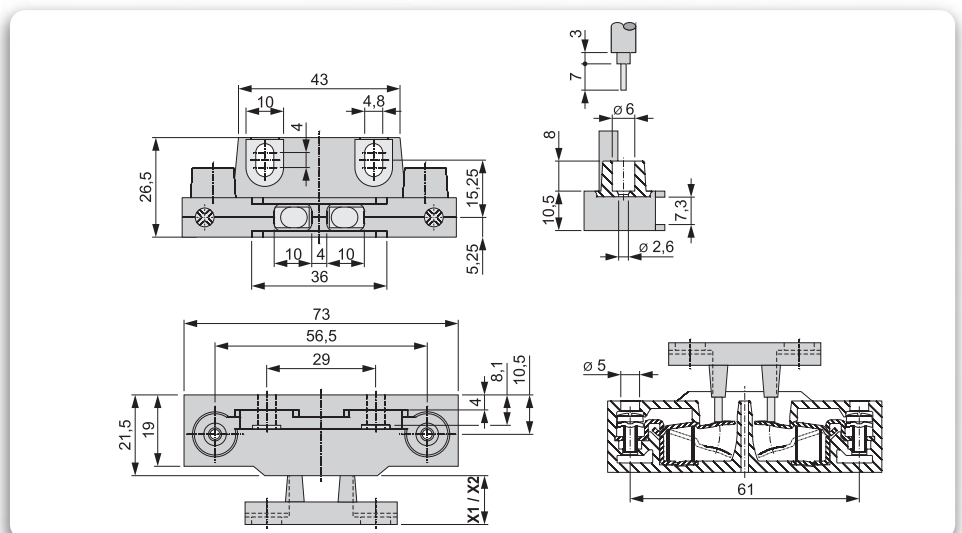

CONTATTI PORTA A PONTE ASPORTABILE

Tutti i nostri contatti porta standard (IP 20) e speciali (IP66/IP67/EX Atex) sono in materiale plastico autoestinguente e dotati di contatti in argento.

PZ 73

DZ 73

HZ