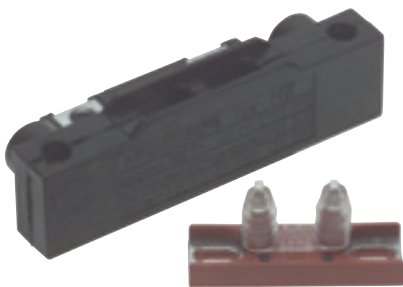

CONTATTI PORTA A PONTE ASPORTABILE

Tutti i nostri contatti porta standard (IP 20) e speciali (IP66/IP67/EX Atex) sono in materiale plastico autoestinguente e dotati di contatti in argento.

PZ 73

DZ 73

HZ