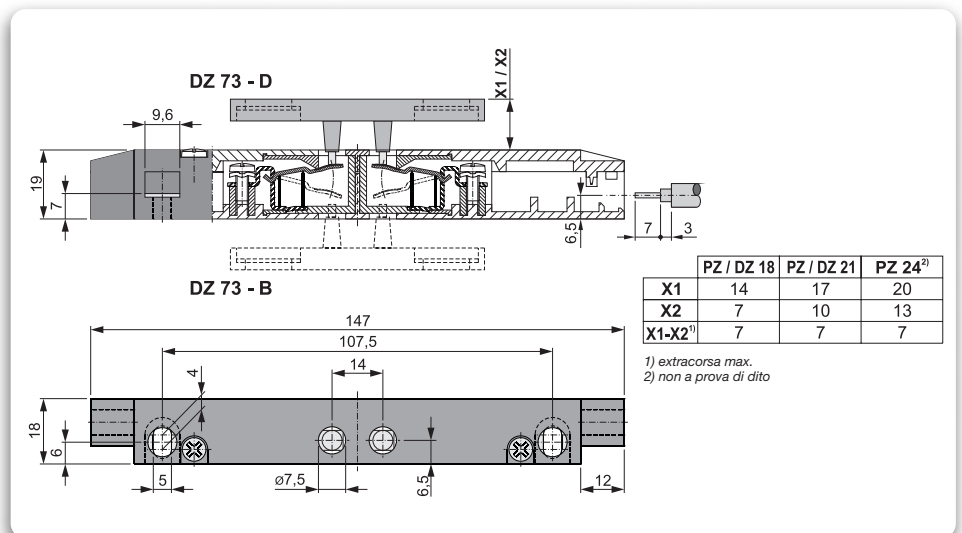

CONTATTI PORTA A PONTE ASPORTABILE

Tutti i nostri contatti porta standard (IP 20) e speciali (IP66/IP67/EX Atex) sono in materiale plastico autoestinguente e dotati di contatti in argento.

PZ 73

DZ 73

HZ